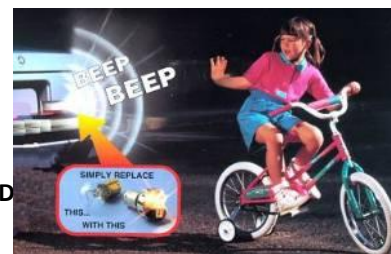

DEF30232 : PARKINGCLIPS / CLIPS POUR VIGNET DE PARKING

DEFBUA : BACK-UP ALERT BEEPER 12V

DEFBUA24L: BACK-UP ALERT BEEPER 24V LOUD

DEFSAFB : SAFEFIT BLAUW/ BLEU

BAGAGEVERANKERING / ANCRAGE DE BAGAGE

DEF20210 CAR CLEFT :

DEFHI : HOLD IT :